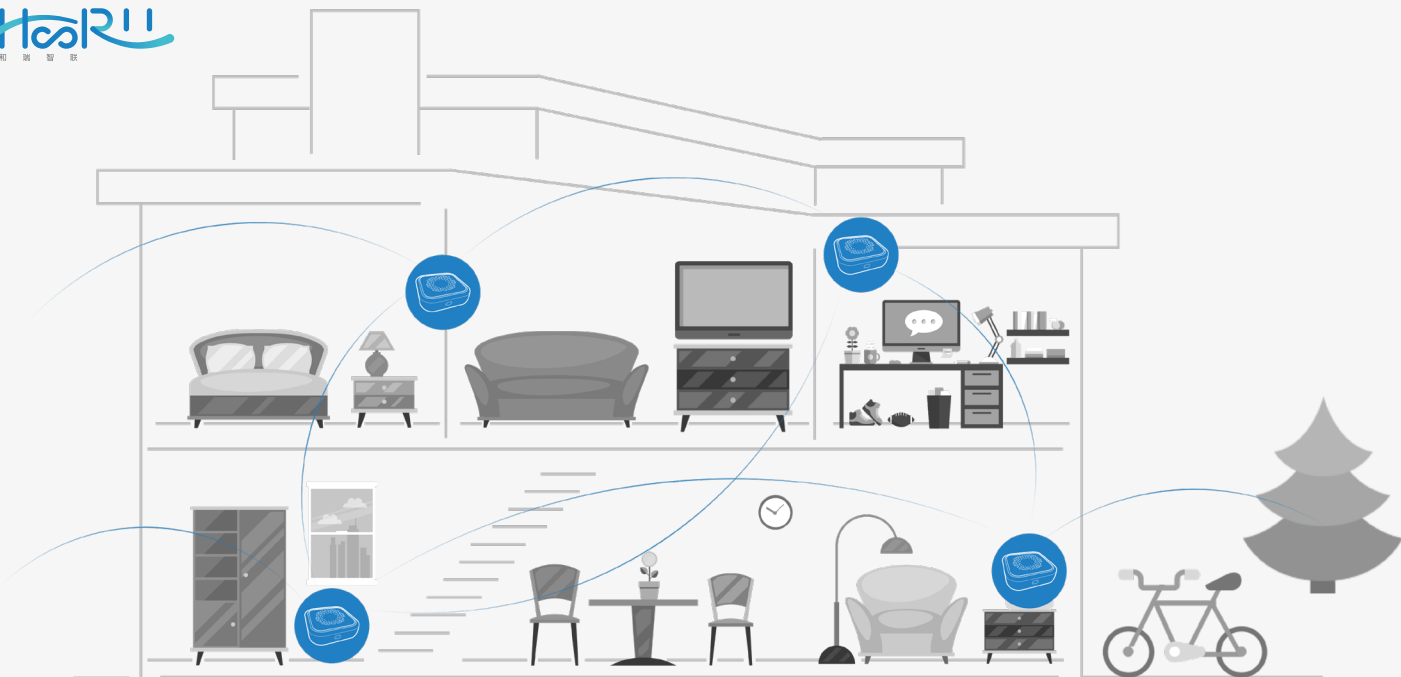

Hoo 1.0智慧家庭路由器

HooRii和瑞智联是威力克通信旗下物联网品牌，专注于智慧物联网硬件的研发与生产。Hoo1.0是一款由和瑞智联自主研发、生产，集Thread、IoT、IPv6等前沿技术于一身的智慧家庭路由器，产品解决了现有物联网路由器断连、丢包、难配网、覆盖差等现实问题，Wi-Fi&低功耗物联网同时覆盖，让智慧家庭物联网变得简单可靠。

信号好 无死角

多个Mesh路由器完美搭配，协同工作，消灭信号死角，轻松满足平层大户型、复式、别墅等家庭住宅的覆盖需求。
内置高增益天线，覆盖半径达200米。

All-In-One

实现Wi-Fi 和OpenThread双Mesh网络，同时覆盖互联网与物联网信号，大幅降低普通用户的物联网入门门槛。

千兆2.4G/5G双频并发

支持Band Steering频道导航技术，自动引导双频终端接入信号更好、干扰更少的频段，设备在路由器间移动时，可自动切换到更优的Wi-Fi网络，实现全屋无缝漫游。

高物联网可拓展性

单台网关支持下挂200台OpenThread子设备，为用户全屋智能打下基础。